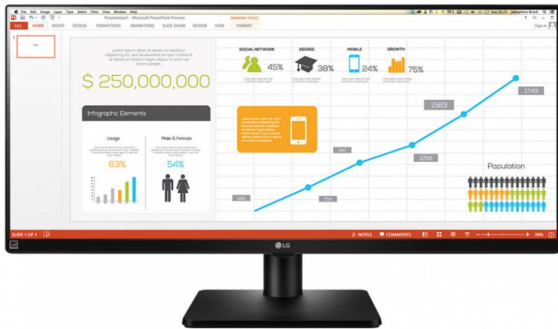

87cm/34" (2560x1080) LG 34UB67-B 21:9 IPS 5ms DP HDMI DVI USB Lift LS UltraWide Mattblack

LG 34UB67-B. Bildschirmdiagonale: 86,4 cm (34 Zoll),
Bildschirmauflösung: 2560 x 1080 Pixel, Bildschirmtechnologie:
LED. Anzeige: LED. Reaktionszeit: 5 ms, Native Seitenverhältnis:
21:9, Blickwinkel, horizontal: 178°, Blickwinkel, vertikal: 178°.
Eingebaute Lautsprecher. USB-Hub-Version: USB 3.0 (3.1 Gen
1). VESA-Halterung, Höhenverstellung. Energy Star-zertifiziert.
Produktfarbe: Schwarz

Artikel	246306
Herstellernummer	34UB67-B
EAN	8806087397420

Zusammenfassung

86.36 cm (34 ") AH-IPS, 2560 x 1080, 60 Hz, 21:9, 5 ms, 16.7m, 300 cd/m², 5000000:1, 178°/178 °, DisplayPort, HDMI, DVI-D, USB 3.0, 2 x 7 W

LG 34UB67-B, 86,4 cm (34 Zoll), 2560 x 1080 Pixel, LED, LED, 5 ms, Schwarz

LG 34UB67-B. Bildschirmdiagonale: 86,4 cm (34 Zoll), Bildschirmauflösung: 2560 x 1080 Pixel, Bildschirmtechnologie: LED. Anzeige: LED. Reaktionszeit: 5 ms, Native Seitenverhältnis: 21:9, Blickwinkel, horizontal: 178°, Blickwinkel, vertikal: 178°. Eingebaute Lautsprecher. USB-Hub-Version: USB 3.0 (3.1 Gen 1). VESA-Halterung, Höhenverstellung. Energy Star-zertifiziert. Produktfarbe: Schwarz

Beschreibung

Bedienen Sie all Ihre Programme ohne scrollen und switchen.

Der 34-Zoll-Monitor im 21:9 UltraWide-Format bietet extraviel Platz, um mehrere Programme gleichzeitig zu bedienen – und zwar ohne dass die Fenster überlappen. Dadurch können Sie zwei gekoppelte Bildschirme durch den UltraWide-Screen ersetzen und daran absolut effizient arbeiten. Besonders nützlich auf dem 34 Zoll großen Screen des LG 34UB67-B ist die 4-Screen Split-Funktion. Diese teilt den Bildschirm ganz übersichtlich in zwei bis vier anpassbare Unter-Bildschirme auf.