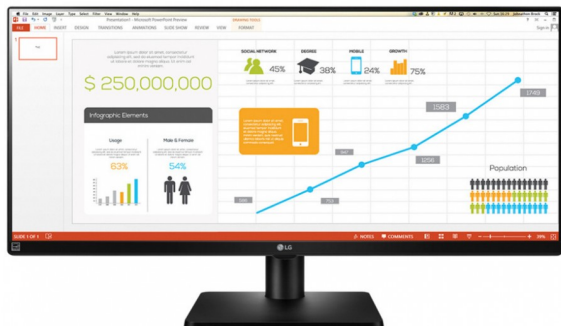

# 87cm/34" (2560x1080) LG 34UB67-B DP HDMI DVI Lift Speaker

---

LG 34UB67-B. Bildschirmdiagonale: 86,4 cm (34 Zoll),  
Bildschirmauflösung: 2560 x 1080 Pixel, Bildschirmtechnologie:  
AH-IPS, Anzeige: LED, Reaktionszeit: 5 ms, Helligkeit: 300 cd/m<sup>2</sup>,  
Native Seitenverhältnis: 21:9, Blickwinkel, horizontal: 178°,  
Blickwinkel, vertikal: 178°. Eingebaute Lautsprecher. USB-Hub-  
Version: USB 3.0 (3.1 Gen 1). VESA-Halterung,  
Höhenverstellung. Energy Star-zertifiziert. Produktfarbe: Schwarz

## Zusammenfassung

---

86.36 cm (34 ") AH-IPS, 2560 x 1080, 60 Hz, 21:9, 5 ms, 16.7m, 300 cd/m<sup>2</sup>, 5000000:1, 178°/178 °, DisplayPort, HDMI, DVI-D, USB 3.0, 2 x 7 W

LG 34UB67-B, 86,4 cm (34 Zoll), 2560 x 1080 Pixel, LED, 5 ms, 300 cd/m<sup>2</sup>, Schwarz

LG 34UB67-B. Bildschirmdiagonale: 86,4 cm (34 Zoll), Bildschirmauflösung: 2560 x 1080 Pixel, Bildschirmtechnologie: AH-IPS, Anzeige: LED, Reaktionszeit: 5 ms, Helligkeit: 300 cd/m<sup>2</sup>, Native Seitenverhältnis: 21:9, Blickwinkel, horizontal: 178°, Blickwinkel, vertikal: 178°. Eingebaute Lautsprecher. USB-Hub-Version: USB 3.0 (3.1 Gen 1). VESA-Halterung, Höhenverstellung. Energy Star-zertifiziert. Produktfarbe: Schwarz

### Bedienen Sie all Ihre Programme ohne scrollen und switchen.

Der 34-Zoll-Monitor im 21:9 UltraWide-Format bietet extraviel Platz, um mehrere Programme gleichzeitig zu bedienen – und zwar ohne dass die Fenster überlappen. Dadurch können Sie zwei gekoppelte Bildschirme durch den UltraWide-Screen ersetzen und daran absolut effizient arbeiten. Besonders nützlich auf dem 34 Zoll großen Screen des LG 34UB67-B ist die 4-Screen Split-Funktion. Diese teilt den Bildschirm ganz übersichtlich in zwei bis vier anpassbare Unter-Bildschirme auf.