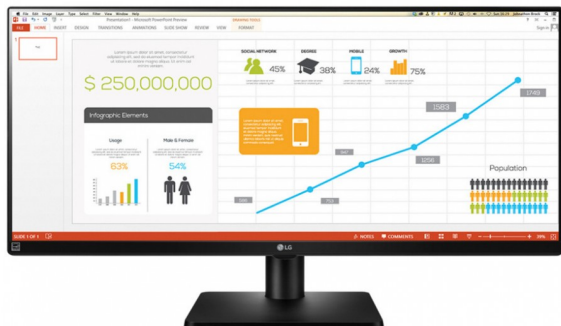

87cm/34" (2560x1080) LG 34UB67-B DP HDMI DVI Lift Speaker

LG 34UB67-B. Bildschirmdiagonale: 86,4 cm (34 Zoll),
Bildschirmauflösung: 2560 x 1080 Pixel, Bildschirmtechnologie:
AH-IPS, Anzeige: LED, Reaktionszeit: 5 ms, Helligkeit: 300 cd/m²,
Native Seitenverhältnis: 21:9, Blickwinkel, horizontal: 178°,
Blickwinkel, vertikal: 178°. Eingebaute Lautsprecher. USB-Hub-
Version: USB 3.0 (3.1 Gen 1). VESA-Halterung,
Höhenverstellung. Energy Star-zertifiziert. Produktfarbe: Schwarz

Artikel	246306
Herstellernummer	34UB67-B
EAN	8806087397420

Zusammenfassung

86.36 cm (34 ") AH-IPS, 2560 x 1080, 60 Hz, 21:9, 5 ms, 16.7m, 300 cd/m², 5000000:1, 178°/178 °, DisplayPort, HDMI, DVI-D, USB 3.0, 2 x 7 W

LG 34UB67-B, 86,4 cm (34 Zoll), 2560 x 1080 Pixel, LED, 5 ms, 300 cd/m², Schwarz

LG 34UB67-B. Bildschirmdiagonale: 86,4 cm (34 Zoll), Bildschirmauflösung: 2560 x 1080 Pixel, Bildschirmtechnologie: AH-IPS, Anzeige: LED, Reaktionszeit: 5 ms, Helligkeit: 300 cd/m², Native Seitenverhältnis: 21:9, Blickwinkel, horizontal: 178°, Blickwinkel, vertikal: 178°. Eingebaute Lautsprecher. USB-Hub-Version: USB 3.0 (3.1 Gen 1). VESA-Halterung, Höhenverstellung. Energy Star-zertifiziert. Produktfarbe: Schwarz

Beschreibung

Bedienen Sie all Ihre Programme ohne scrollen und switchen.

Der 34-Zoll-Monitor im 21:9 UltraWide-Format bietet extraviel Platz, um mehrere Programme gleichzeitig zu bedienen – und zwar ohne dass die Fenster überlappen. Dadurch können Sie zwei gekoppelte Bildschirme durch den UltraWide-Screen ersetzen und daran absolut effizient arbeiten. Besonders nützlich auf dem 34 Zoll großen Screen des LG 34UB67-B ist die 4-Screen Split-Funktion. Diese teilt den Bildschirm ganz übersichtlich in zwei bis vier anpassbare Unter-Bildschirme auf.