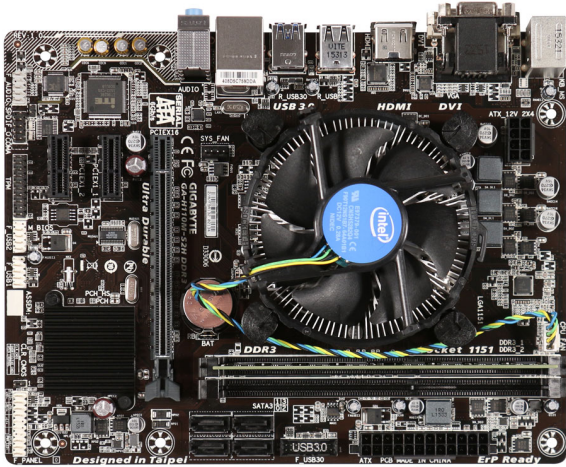

Tuning-Kit INTEL Pentium G4500 2x3,5GHz 4GB

Artikel	917511
Herstellernummer	917511
EAN	4260124856280

INNOVATION PC

Merkmale

Intel Pentium S1151 BOX G4500 2x3,5GHz 14nm, TDP 51W i
L2-Cache:2x256kB, L3-Cache: 3MB
Intel HD Graphics 530

Gigabyte GA-H110M-S2H
-2xDDR4 max 2133MHz bis 64GB
-1xDVI-D, 1xD-Sub, 1xHDMI
-7.1 Kanal Soundchip Realtek® ALC887
-Netzwerk 10/100/1000Mbit Realtek
-Erweiterungsslots: 1xPCIE x16, 2xPCIE x1
-4x SATA 6Gb/s Anschlüsse
-weitere Anschlüsse: 2xUSB3.0, 4xUSB 2.0, 2xPS2